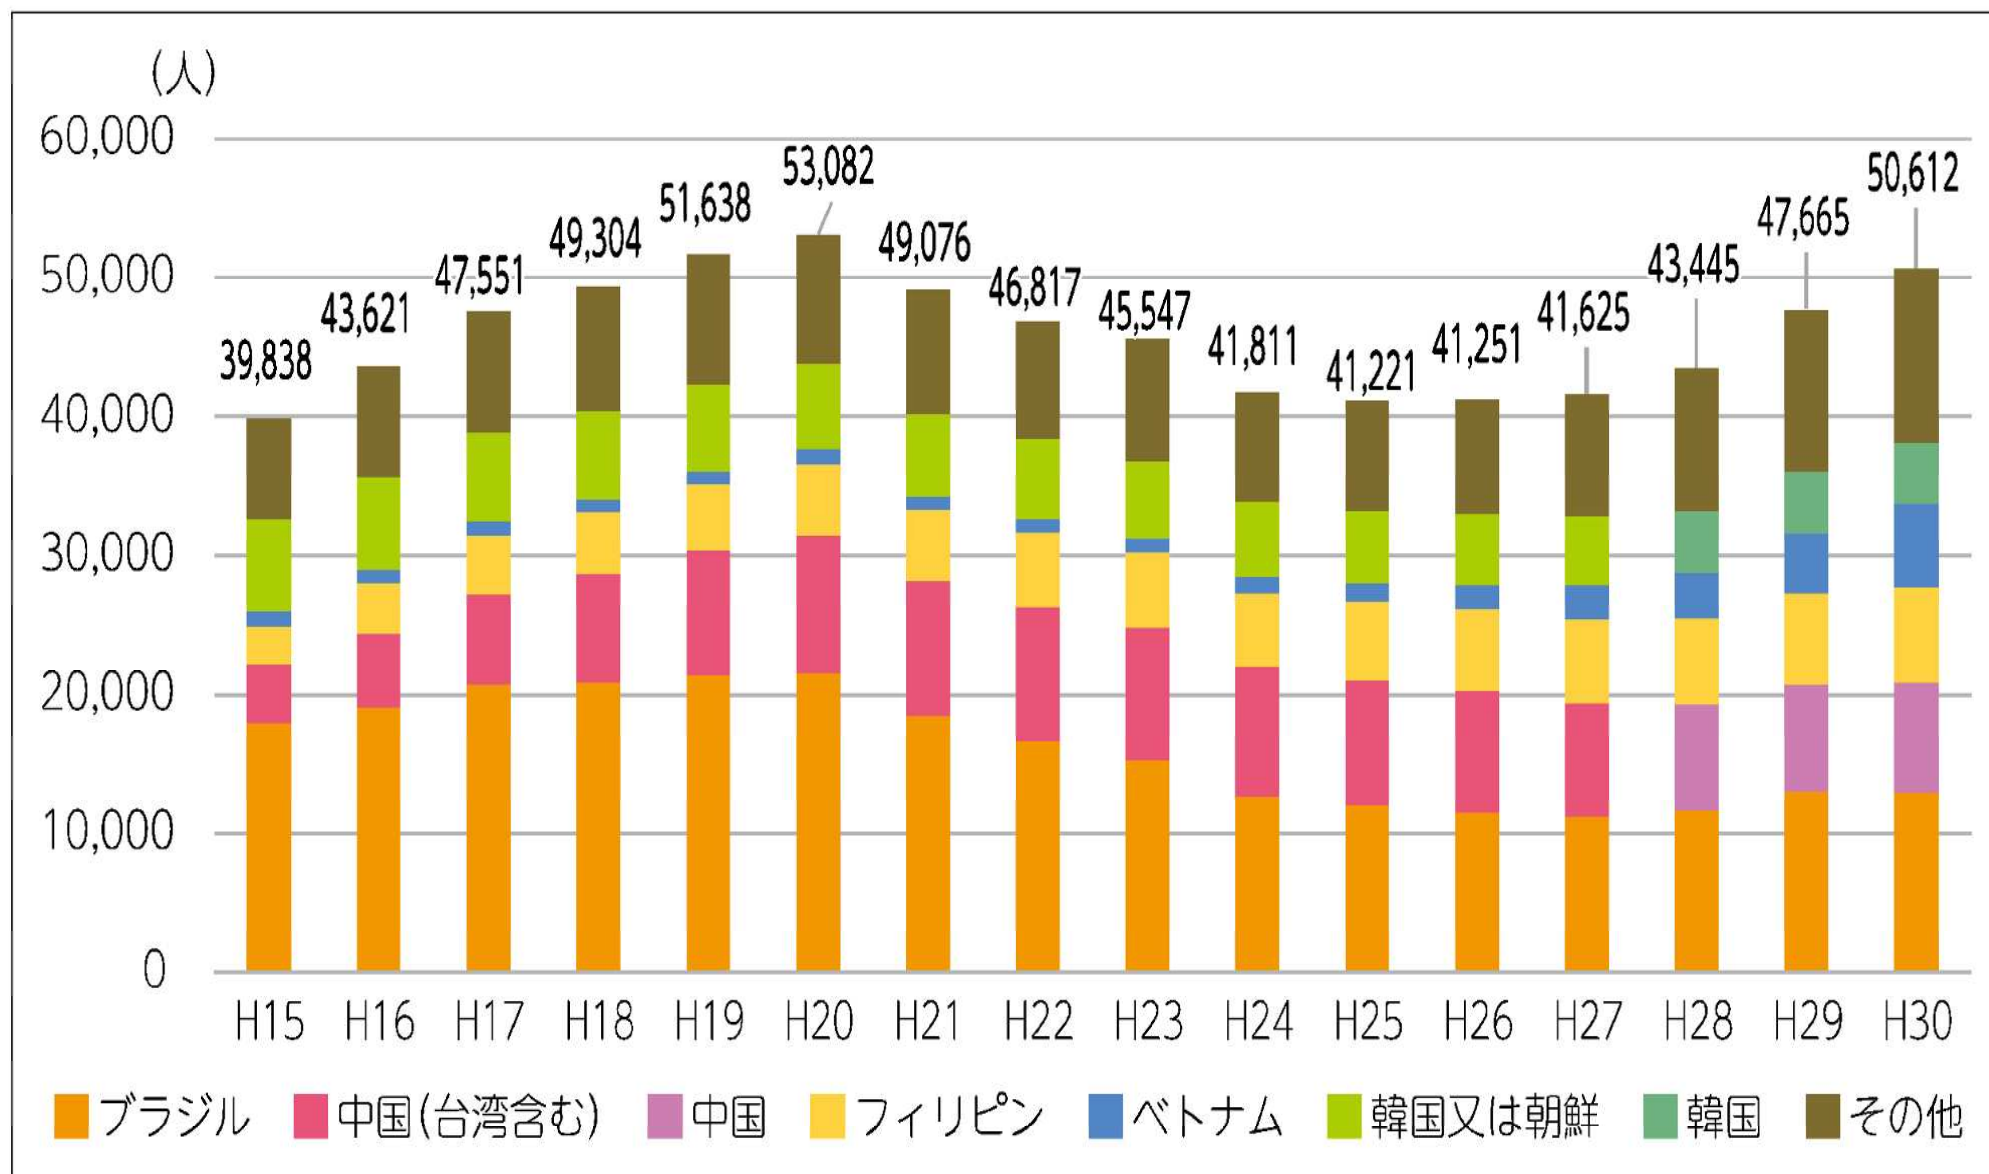

<国籍・地域別の外国人住民数>

(出典) 三重県